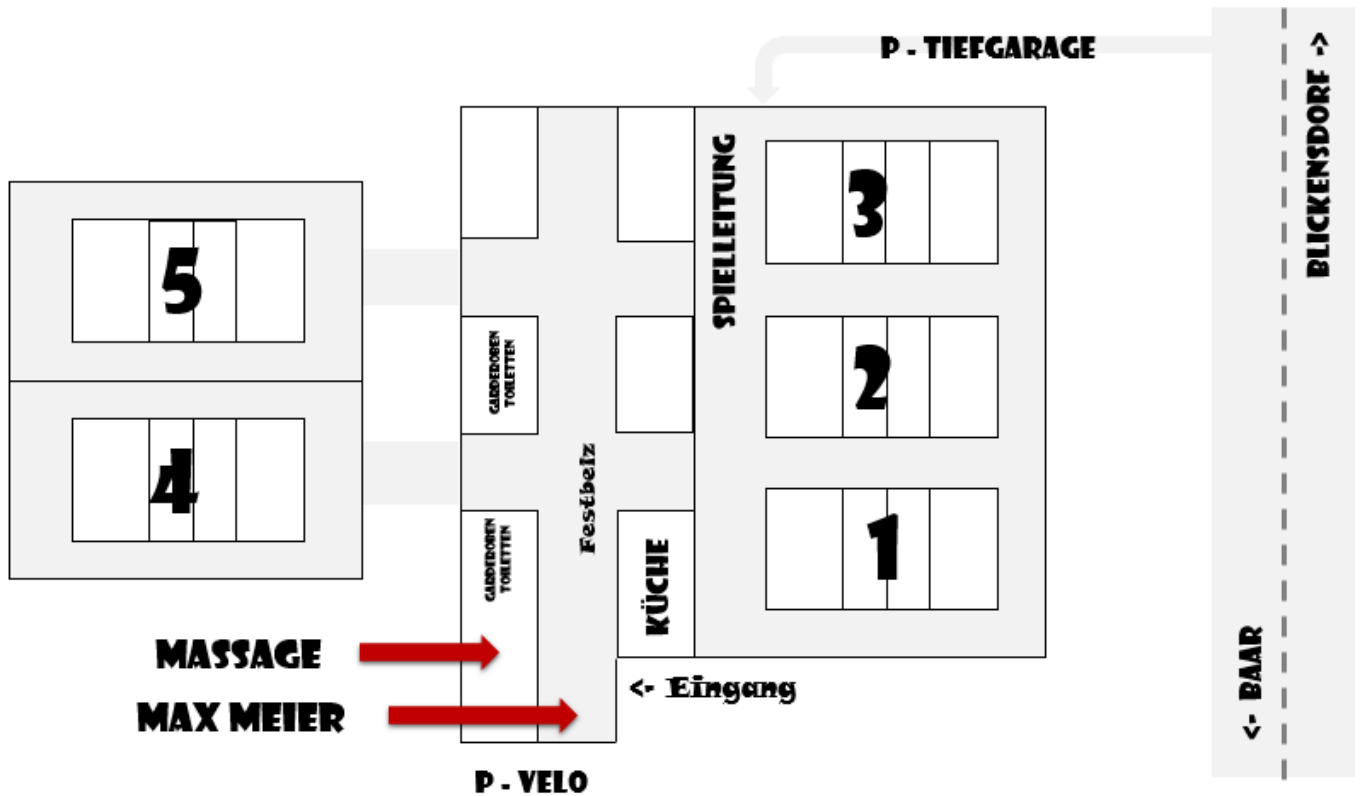

HALLENPLAN

SCHLAPP, LANGSAM ODER ATEMLOS? DANN BRAUCHST DU EINE MASSAGE!

Dann nichts wie los! Der Massageraum ist gleich gegenüber der Küche.
Sara Lupi, ärztl. Dipl. Massagetherapeutin, ist für euch da.

10 Min. für 10.-

15 Min. für 15.-

20 Min. für 20.-

...

massagepraxis
sara

*Gaumenfreude
für Kenner,
Könnler & Geniesser*

Aklin DelikatEssen

Kolinplatz 10 | 6300 Zug