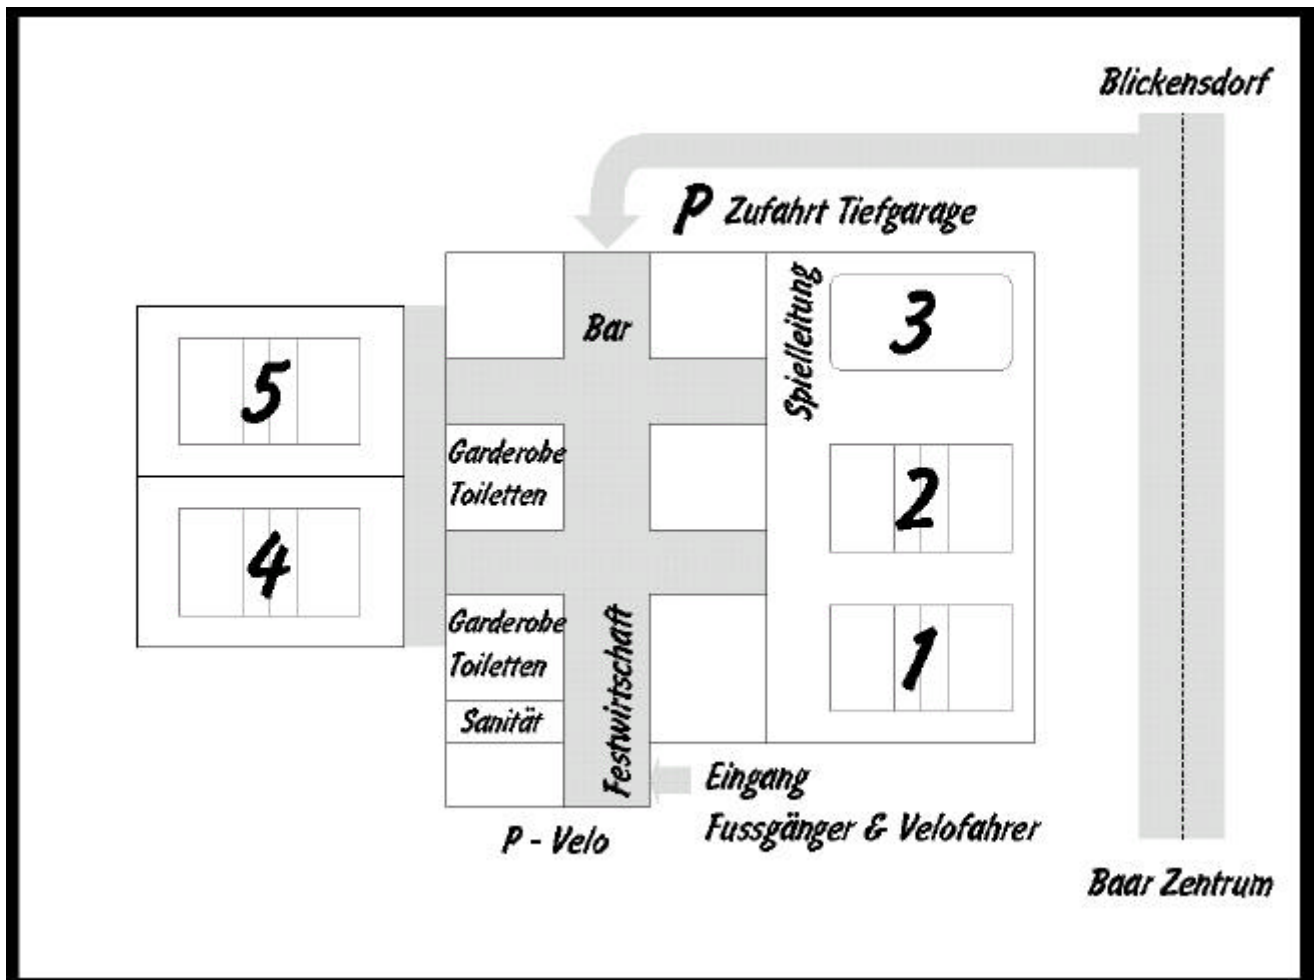

Desserts

| | |
|---------------------|------|
| Hausgemachte Kuchen | 2.00 |
| Mondnussgipfel | 2.50 |

Bar

wird Euch mit speziellen Drinks verwöhnen

Hallenplan

Bitte benutzt ausschliesslich die
Parkplätze in der **Tiefgarage**