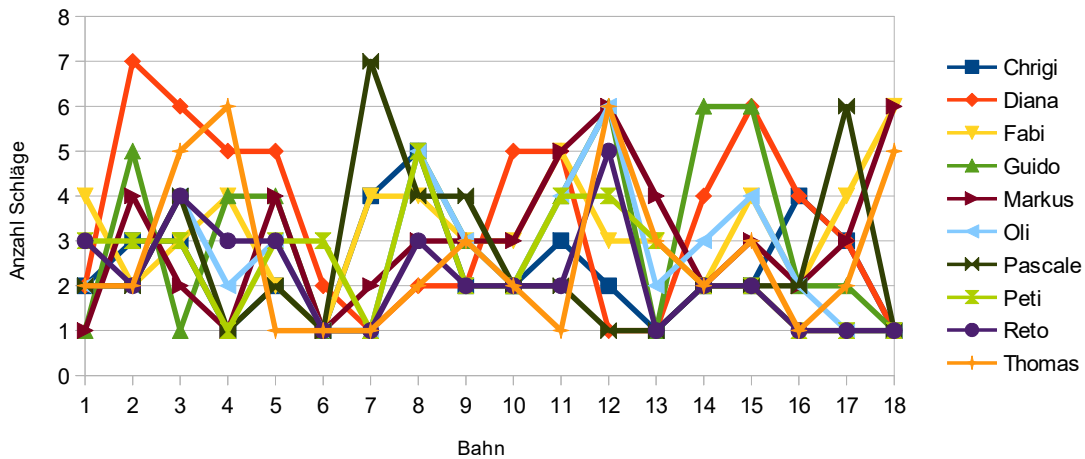

Tabelle1

Adventure Golf 17.10.20

Anzahl Schläge pro Bahn

Bahn	1	2	3	4	5	6	7	8	9	10	11	12	13	14	15	16	17	18	Total
Chrigi	2	3	3	1	2	1	4	5	2	2	3	2	1	2	2	4	3	1	43
Diana	2	7	6	5	5	2	1	2	2	5	5	1	1	4	6	4	3	1	62
Fabi	4	2	3	4	2	1	4	4	3	3	5	3	3	2	4	2	4	6	59
Guido	1	5	1	4	4	1	1	5	3	2	4	6	1	6	6	2	2	1	55
Markus	1	4	2	1	4	1	2	3	3	3	5	6	4	2	3	2	3	6	55
Oli	2	2	4	2	3	1	1	5	3	2	4	6	2	3	4	2	1	1	48
Pascale	2	2	4	1	2	1	7	4	4	2	2	1	1	2	2	2	6	1	46
Peti	3	3	3	1	3	3	1	5	2	2	4	4	3	2	2	1	1	1	44
Reto	3	2	4	3	3	1	1	3	2	2	2	5	1	2	2	1	1	1	39
Thomas	2	2	5	6	1	1	1	2	3	2	1	6	3	2	3	1	2	5	48

Kumulierte Anzahl Schläge

Bahn	1	2	3	4	5	6	7	8	9	10	11	12	13	14	15	16	17	18
Chrigi	2	5	8	9	11	12	16	21	23	25	28	30	31	33	35	39	42	43
Diana	2	9	15	20	25	27	28	30	32	37	42	43	44	48	54	58	61	62
Fabi	4	6	9	13	15	16	20	24	27	30	35	38	41	43	47	49	53	59
Guido	1	6	7	11	15	16	17	22	25	27	31	37	38	44	50	52	54	55
Markus	1	5	7	8	12	13	15	18	21	24	29	35	39	41	44	46	49	55
Oli	2	4	8	10	13	14	15	20	23	25	29	35	37	40	44	46	47	48
Pascale	2	4	8	9	11	12	19	23	27	29	31	32	33	35	37	39	45	46
Peti	3	6	9	10	13	16	17	22	24	26	30	34	37	39	41	42	43	44
Reto	3	5	9	12	15	16	17	20	22	24	26	31	32	34	36	37	38	39
Thomas	2	4	9	15	16	17	18	20	23	25	26	32	35	37	40	41	43	48

Adventure Golf 17.10.20